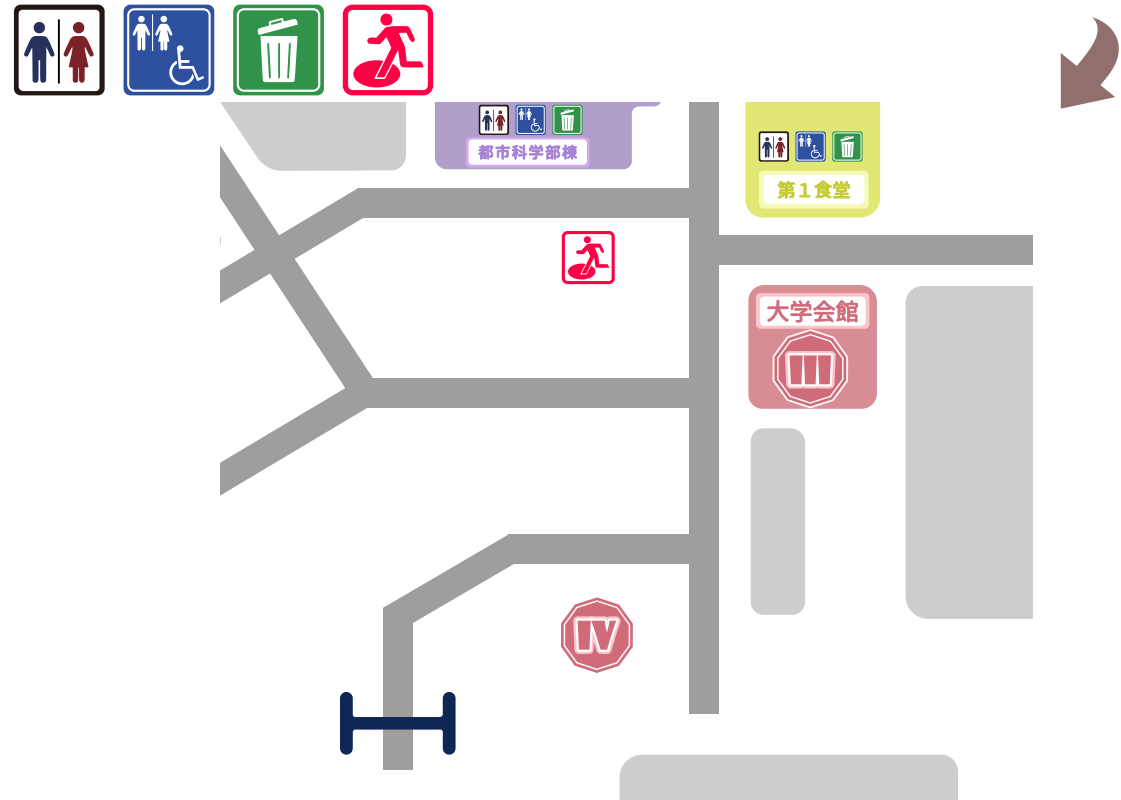

大学会館 周辺

経済・経営 学部棟 1号館

EVENT III 横浜国立大学吹奏楽団 A 吹奏楽のコンサート
YNUSBコンサート
吹奏楽の名曲とポップスをお届けします！
企画時間：5/16(土)13:30~14:30, 5/17(日)13:30~14:30

EVENT IV 横国ヤギ部 ヤギとのふれあい体験、グッズ販売
ふれあい牧場よここく
ヤギとの触れ合い体験を行います！
ヤギグッズの販売もしてます！
企画時間：5/16(土)13:30~16:30, 5/17(日)10:00~14:00

ROOM 100 Holic. 古着・雑貨・小物の販売
Holic.Flea market26ss
Holic.がお届けするssシーズンflea market.

ROOM 206 東方深晴霞 会誌等の頒布、ゲーム体験など
YNUオーエンは彼女なのか？
東方原作ゲームの試遊会やグッズ展示、
会誌等の販売を行います！

EVENT V 放送研究会 A ラジオ放送
横フェリラジオ局
横国フェリス放送研究会が生放送でお届けするラジオ放送！
企画時間：5/16(土)13:00~20:00
5/17(日) 9:00~15:00

ROOM LOBBY 横浜国立大学麻雀部 全自動/手積みの卓を用いてフリー営業、セット営業を行う
模擬雀荘
雀荘やってます〜。お気軽に経営学部棟ロビーまで〜。

ROOM 207 鉄道旅行研究会 会誌の販売、ジオラマ展示、プラレール企画、ジオラマ運転体験など
てっけん！
会誌の販売、ジオラマ展示、
プラレール企画、ジオラマ運転体験など。

NEXT 都市科学部棟

産業廃棄物ご用命は
株式会社 ミライズ

横浜市保土ヶ谷区峰沢町 361-5 TEL : 045-534-6176

YOKOHAMA ANDO SPORTS
公式オンラインショップ
新着商品毎日24時間プレゼント

〒240-0006 横浜市保土ヶ谷区翠川2-6-30
TEL: 045-331-2461

毎日コムネットは
学生生活応援団です！

毎日コムネット 新着旅行センター ☎ 03-5322-0489
https://www.maicom.co.jp (営業時間) 土・日・祝祭日を除く平日 [10:00~17:30]

目次・お願い
キャンパスマップ
各種紹介①
企画一覧
タイムテーブル
本部企画
団体企画
各種紹介②
Q & A
ご協賛企業一覧
アクセスマップ