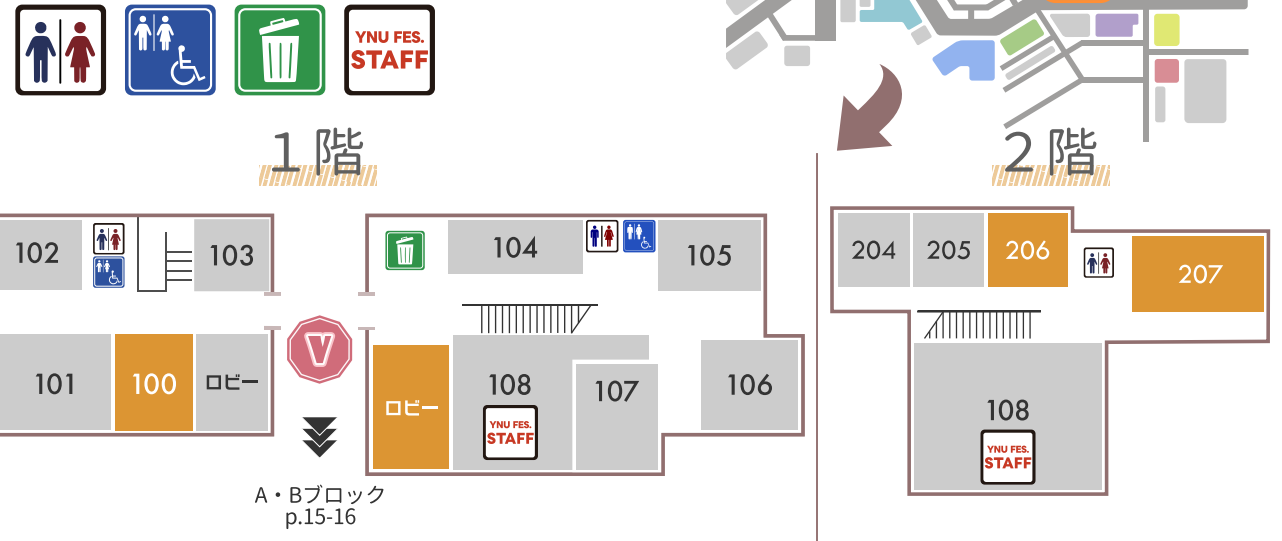

経済・経営 学部棟 1号館

EVENT III 横浜国立大学吹奏楽団 A 吹奏楽のコンサート
YNUSBコンサート
吹奏楽の名曲とポップスをお届けします！
企画時間：5/16(土)13:30~14:30, 5/17(日)13:30~14:30

EVENT IV 横国ヤギ部 ヤギとのふれあい体験、グッズ販売
ふれあい牧場よここく
ヤギとの触れ合い体験を行います！
ヤギグッズの販売もしてます！
企画時間：5/16(土)13:30~16:30, 5/17(日)10:00~14:00

ROOM 100 Holic. 古着・雑貨・小物の販売
Holic.Flea market26ss
Holic.がお届けするssシーズンflea market.

ROOM 206 東方深晴霞 会誌等の頒布、ゲーム体験など
YNUオーエンは彼女なのか？
東方原作ゲームの試遊会やグッズ展示、
会誌等の販売を行います！

EVENT V 放送研究会 A ラジオ放送
横フェリラジオ局
横国フェリス放送研究会が生放送でお届けするラジオ放送！
企画時間：5/16(土)13:00~20:00
5/17(日) 9:00~15:00

ROOM LOBBY 横浜国立大学麻雀部 全自動/手積みの卓を用いてフリー営業、セット営業を行う
模擬雀荘
雀荘やってます〜。お気軽に経営学部棟ロビーまで〜。

ROOM 207 鉄道旅行研究会 会誌の販売、ジオラマ展示、プラレール企画、ジオラマ運転体験など
てっけん！
会誌の販売、ジオラマ展示、
プラレール企画、ジオラマ運転体験など。

NEXT 都市科学部棟

産業廃棄物ご用命は
株式会社 ミライズ

横浜市保土ヶ谷区峰沢町 361-5 TEL : 045-534-6176

YOKOHAMA ANDO SPORTS
公式オンラインショップ
新着商品毎日24時間プレゼント

〒240-0006 横浜市保土ヶ谷区翠川2-6-30
TEL: 045-331-2461

毎日コムネットは
学生生活応援団です！

毎日コムネット 新着旅行センター ☎ 03-5322-0489
https://www.maicom.co.jp (営業時間) 土・日・祝祭日を除く平日 [10:00~17:30]

目次・お願い
キャンパスマップ
各種紹介①
企画一覧
タイムテーブル
本部企画
団体企画
各種紹介②
Q & A
ご協賛企業一覧
アクセスマップ