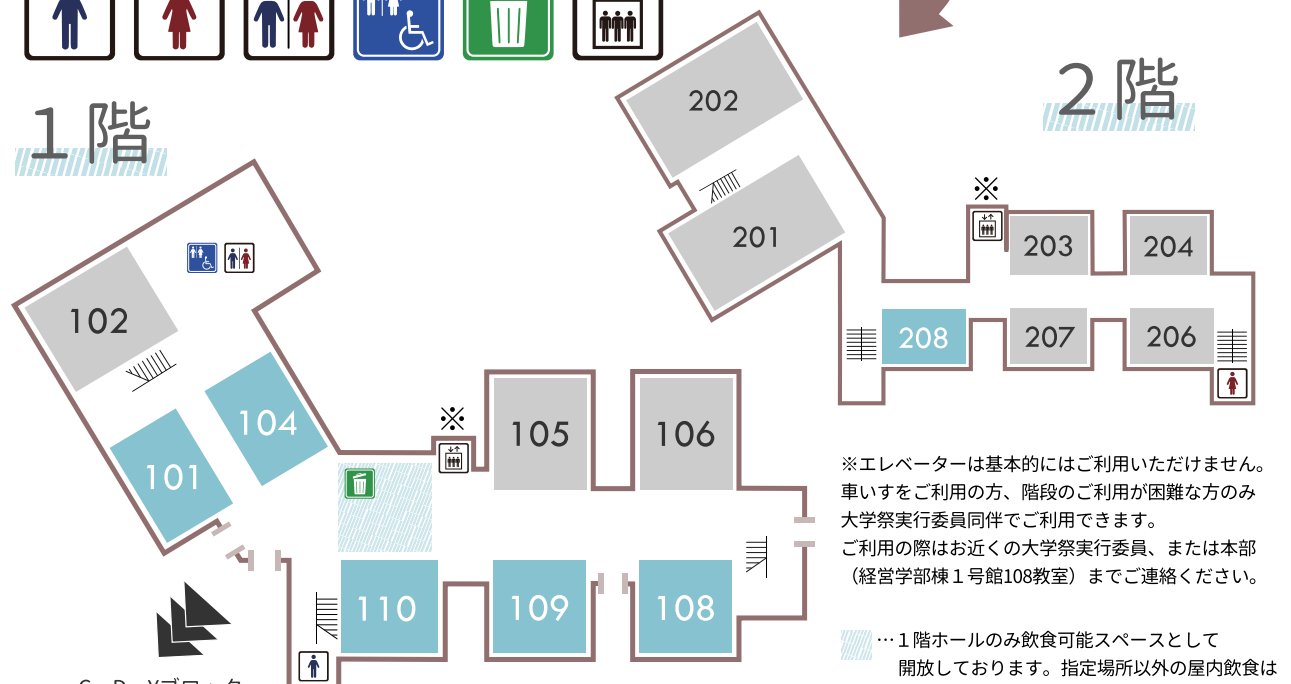

# 理工

学部棟A

1階

2階

C・D・Yブロック  
p.17-18

※エレベーターは基本的にはご利用いただけません。  
車いすをご利用の方、階段のご利用が困難な方のみ  
大学祭実行委員同伴でご利用できます。  
ご利用の際はお近くの大学祭実行委員、または本部  
(経営学部棟1号館108教室)までご連絡ください。

…1階ホールのみ飲食可能スペースとして  
開放しております。指定場所以外の屋内飲食は  
お控えください。