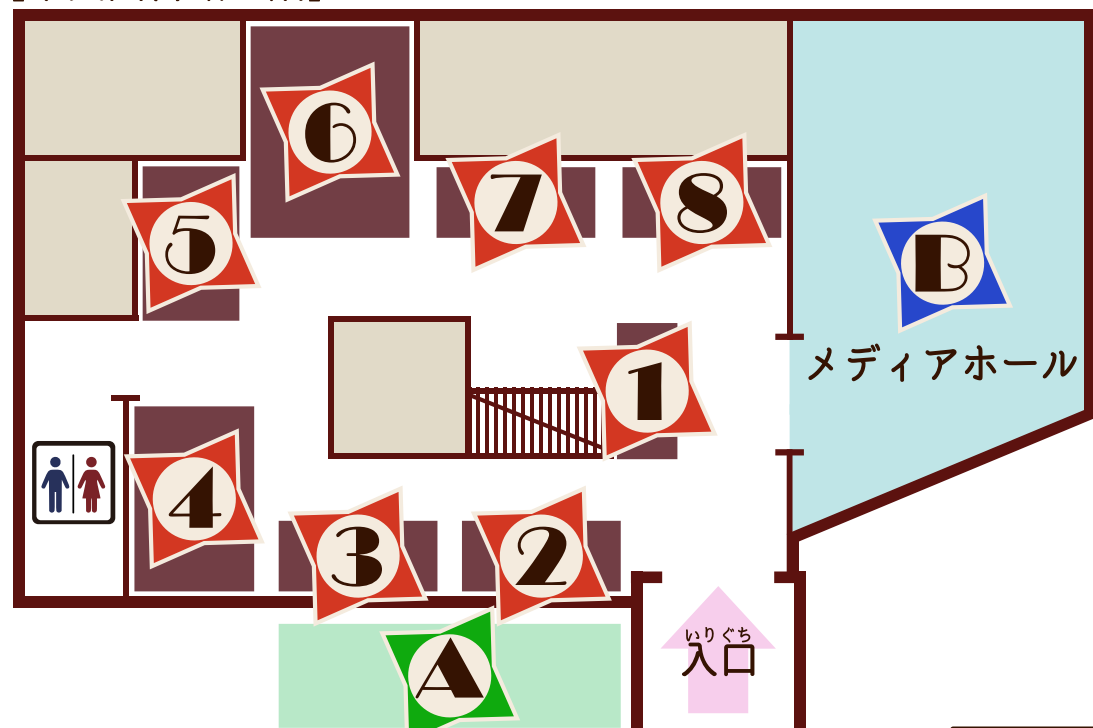

▲土曜日は8:30~12:30 休診日:木曜・土曜午後・日曜・祝日  
神奈川県羽沢南2-44-5, 2F ☆日帰り白内障手術☆  
羽沢横浜国大駅から徒歩1分

☎ 045-744-6697

# としよかんきかく 図書館企画

きかくじかん  
企画時間

5/16(土)  
13:00~16:30

5/17(日)  
10:00~14:30

ちゅうおうとしよかん かい  
【中央図書館1階】

※受付終了時刻はそれぞれ異なります。

メインストリート

開催時間