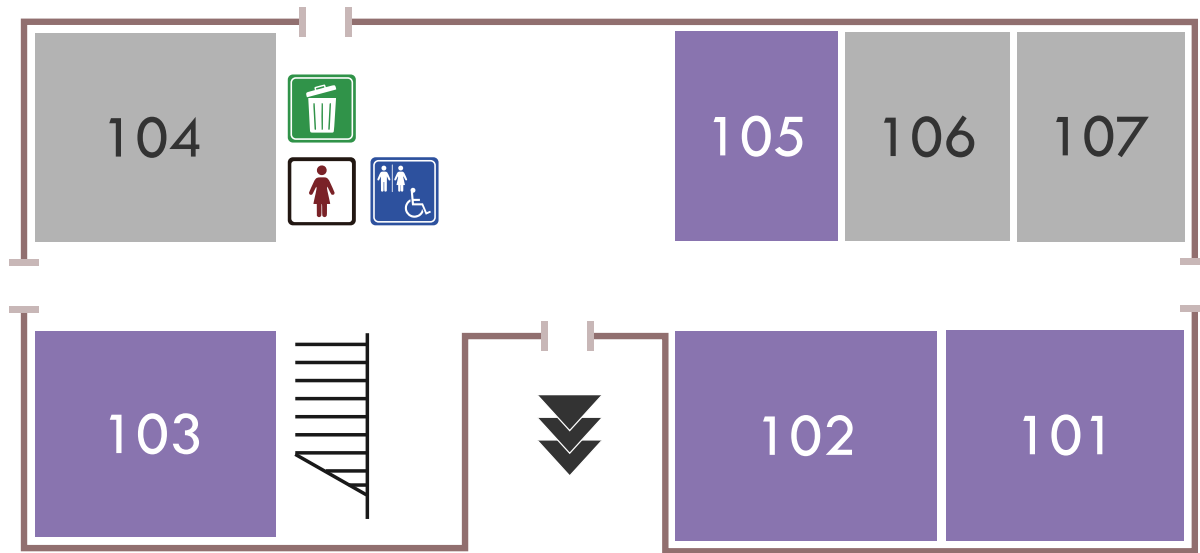

1階

A・Bブロック
p.15-16